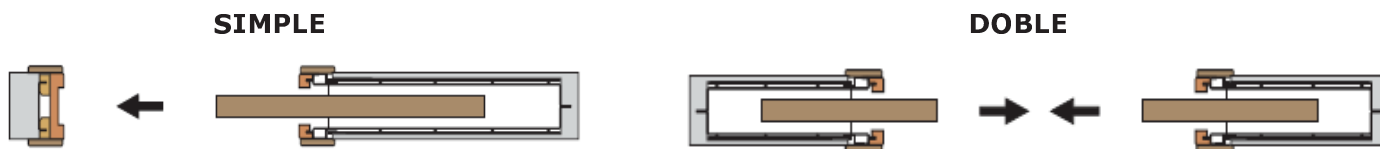

THE ITALIAN STYLE DOOR

YESO/CARTON YESO
PESO MAXIMO DE LA HOJA: 80 Kg

	CODIGO	MURO	SEDE INTERIOR	MAX. GRUESO HOJA
YESO	B51	105	74	60
	B50	90	59	45
CARTON YESO	B61	125	74	60
	B60	100	59	45

ESQUEMA CASSONETTO