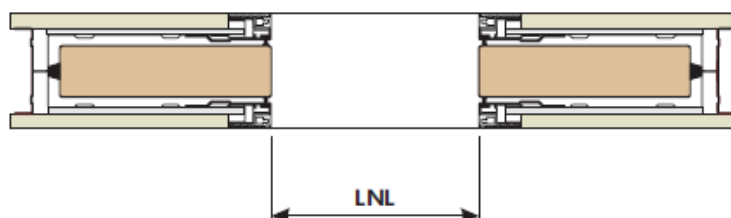

NOTA: El precio no incluye la puerta corredera ni las jambas.

SPACE YESO/CARTON YESO

TIPO	CODIGO	DESCRIPCION		PVP €
	B00049	KIT ENSAMBLADURA (Para hacer de 2 cassonettos simples 1 doble) Especificar ancho (LNL) y muro	S (105/125) C (90/100)	37,00
	B00041	KIT DE RODAMIENTOS (2 carriles, 2 escuadras sujeción tablero, tornillos, guía al suelo)	S (105/125) C (90/100)	64,00
	B00-043	MONTANTE CON GUIA Especificar ancho (LNL) y muro	S (105/125) C (90/100)	97,00
	B00-070	FRENO HIDRAULICO de aluminio(80 KG)		61,00
	SV-2	JUEGO PINZAS REGULABLES PARA HOJA DE CRISTAL + GUIA SUELO(80 KG)		139,00

NEW SPACE RASO MURO

SPACE PARA INTERIOR

YESO/CARTON YESO
PESO MAXIMO DE LA HOJA: 80 Kg

	CODIGO	MURO	SEDE INTERIOR	MAX. GRUESO HOJA
YESO	B80	105	55	40/43
CARTON YESO	B81	100	55	40/43

ESQUEMA CASSONETTO

SIMPLE

DOBLE

PRECIO DEL CASSONETTO SIMPLE STANDARD

CODIGO		MURO	ALTO	ANCHO	PVP €
YESO	B80	105	2040/2100	600	476,00
				700	504,00
				800	538,00
				900	588,00
CARTON YESO	B81	100		1000	648,00
				1100	694,00
				1200	740,00