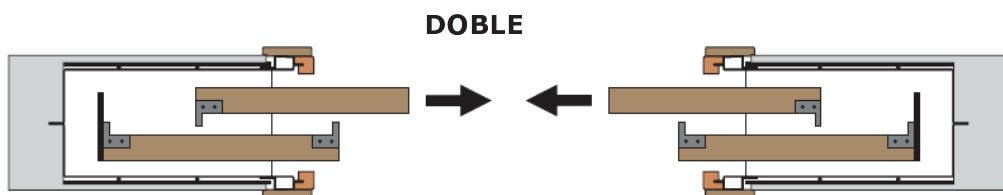

ESQUEMA CASSONETTO

PRECIO DEL CASSONETTO DOBLE ESTANDAR

CODIGO		MURO	ALTO	ANCHO	PVP €
YESO	B08	170	2040/2100	2400	1176,00
				2800	1303,00
				3200	1407,00
CARTON YESO	B64	170		3600	1500,00
				4000	1722,00
				4400	1833,00
				4800	1936,00

NOTA: El precio no incluye la puerta corredera ni las jambas.