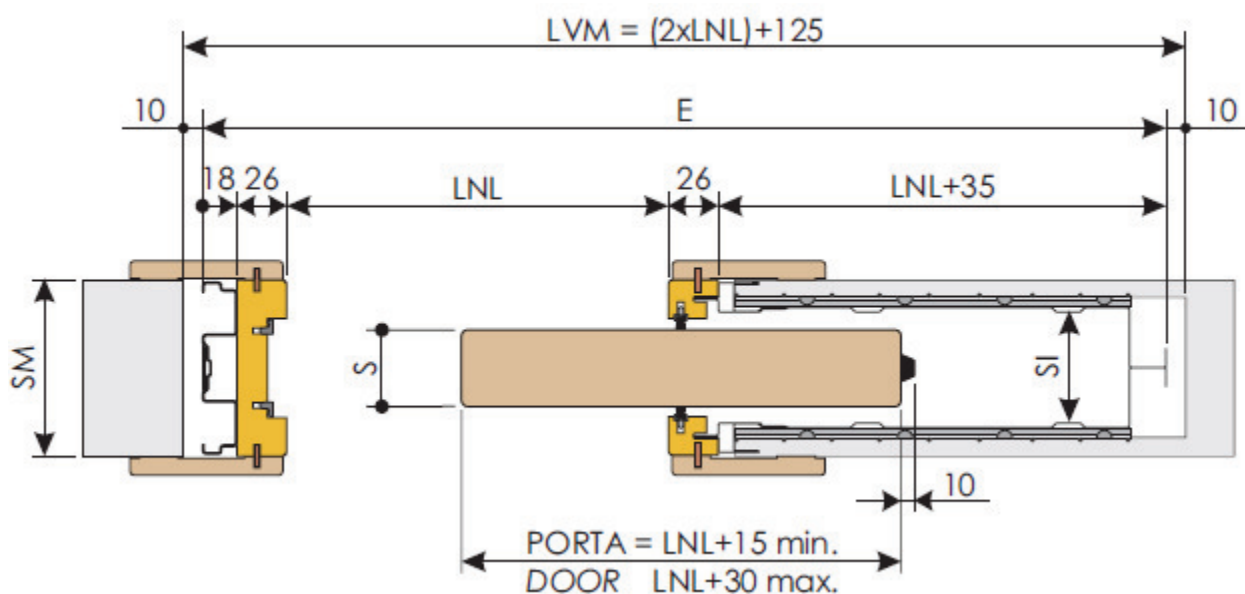

YESO/CARTON YESO
PESO MAXIMO DE LA HOJA: 80 Kg

	CODIGO	MURO	SEDE INTERIOR	MAX. GRUESO HOJA
YESO	B01	105	74	60
	B02	90	59	45
CARTON YESO	B05	125	74	60
	B06	100	59	45

PRECIO DEL CASSONETTO SIMPLE MEDIDA ESPECIAL < 5 UDS.

CODIGO		MURO	ALTO	ANCHO	PVP €	
YESO	B02	90	700 hasta 2900	600/700/800	446,00	
				900	473,00	
	B01	105		1000	500,00	
				1100	534,00	
	CARTON YESO	B06		100	1200	559,00
500 hasta 800					484,00	
B05		125		801 hasta 1000	545,00	
				1001 hasta 1200	606,00	
				1201 hasta 1500	668,00	
				1501 hasta 1800	792,00	

PRECIO DEL CASSONETTO DOBLE ESTANDAR/MEDIDA ESPECIAL

EL CASONETO DOBLE SE COMPONE DE 2 CASONETOS SIMPLES MÁS UN KIT DE ENSAMBLADURA (B00-049) incluido en la sección de accesorios.

NOTA:

- El precio no incluye la puerta corredera ni las jambas.

LNL = Luz Neta de Paso
LVM = Hueco de Obra
E = Dimensión total del cassonetto en ancho
SM = Espesor de Pared Terminada