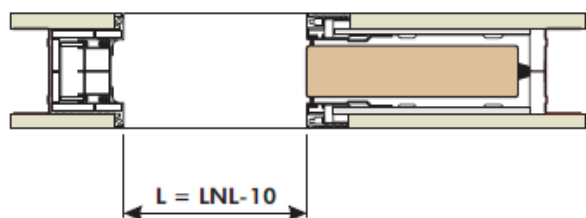

NOTA: El precio no incluye la puerta corredera ni las jambas.

SPACE YESO/CARTON YESO

TIPO	CODIGO	DESCRIPCION		PVP €
	B00049	KIT ENSAMBLADURA (Para hacer de 2 cassonettos simples 1 doble) Especificar ancho (LNL) y muro	S (105/125) C (90/100)	37,00
	B00041	KIT DE RODAMIENTOS (2 carriles, 2 escuadras sujeción tablero, tornillos, guía al suelo)	S (105/125) C (90/100)	64,00
	B00-043	MONTANTE CON GUIA Especificar ancho (LNL) y muro	S (105/125) C (90/100)	97,00
	B00-070	FRENO HIDRAULICO de aluminio(80 KG)		61,00
	SV-2	JUEGO PINZAS REGULABLES PARA HOJA DE CRISTAL + GUIA SUELO(80 KG)		139,00

NEW SPACE RASO MURO

SPACE PARA INTERIOR

YESO/CARTON YESO
PESO MAXIMO DE LA HOJA: 80 Kg

	CODIGO	MURO	SEDE INTERIOR	MAX. GRUESO HOJA
YESO	B80	105	55	40/43
CARTON YESO	B81	100	55	40/43

ESQUEMA CASSONETTO

SIMPLE

DOBLE

PRECIO DEL CASSONETTO SIMPLE STANDARD

CODIGO		MURO	ALTO	ANCHO	PVP €
YESO	B80	105	2040/2100	600	476,00
				700	504,00
				800	538,00
				900	588,00
CARTON YESO	B81	100		1000	648,00
				1100	694,00
				1200	740,00