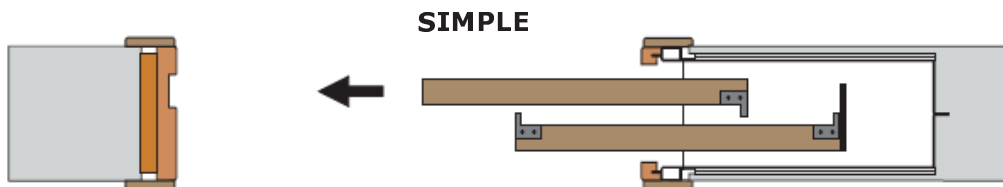

YESO/CARTON YESO
PESO MAXIMO DE LA HOJA: 80 Kg

	CODIGO	MURO	SEDE INTERIOR	MAX. GRUESO HOJA
YESO	B07 B08	170	139	50
CARTON YESO	B63 B64	170	139	50

ESQUEMA CASSONETTO

PRECIO DEL CASSONETTO SIMPLE ESTANDAR

CODIGO		MURO	ALTO	ANCHO	PVP €
YESO	B07	170	2040/2100	1200	588,00
				1400	652,00
				1600	704,00
CARTON YESO	B63	170		1800	750,00
				2000	862,00
				2200	917,00
				2400	969,00