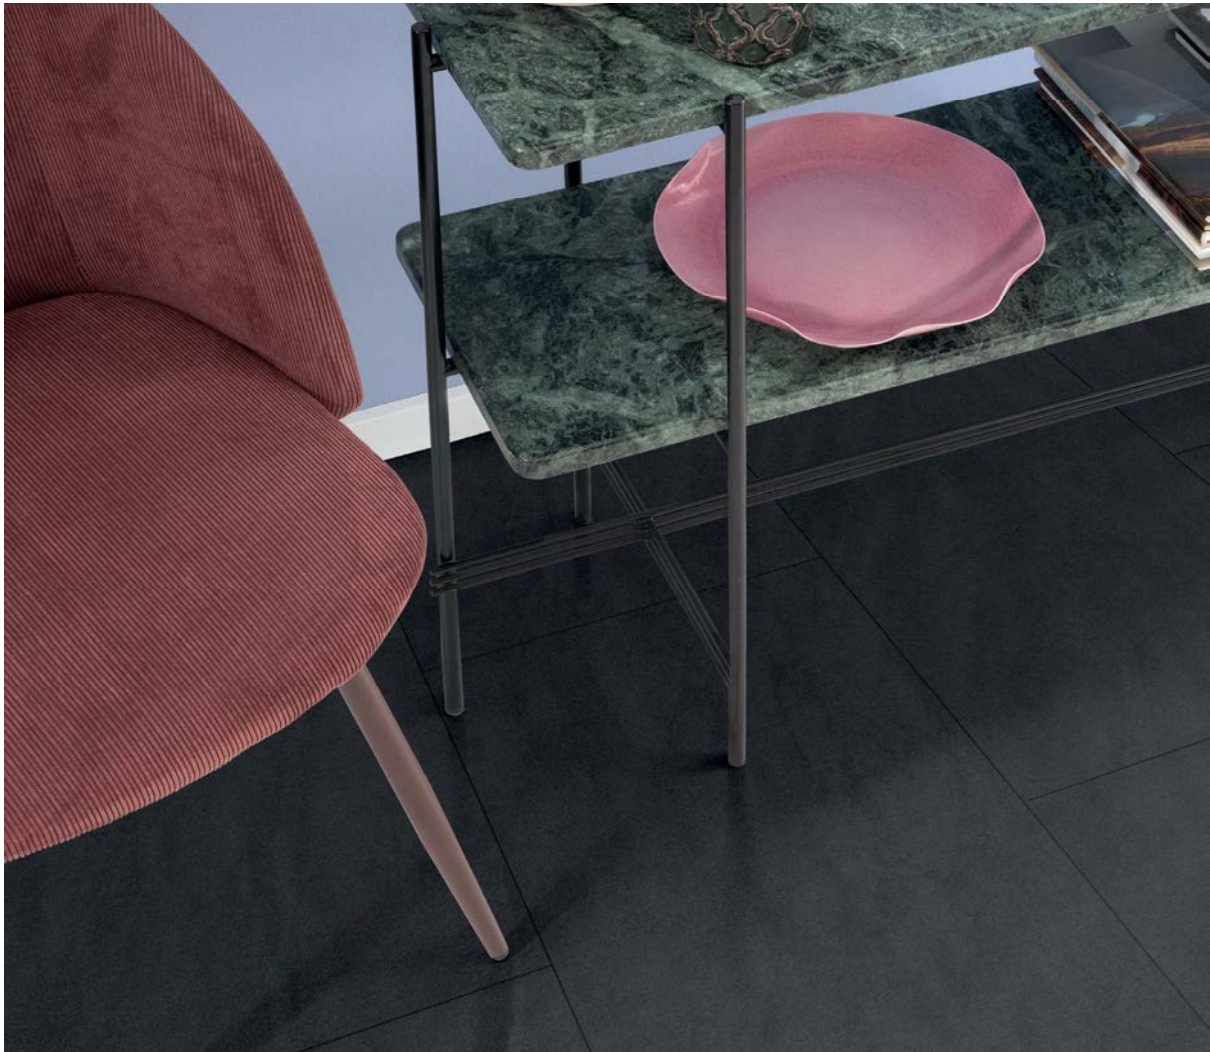

Design Flooring Green Tec

Comfort Flooring

Decor-No.: **EPL127** **Piedra Santino oscura**
Pedra Santino escuro

L537