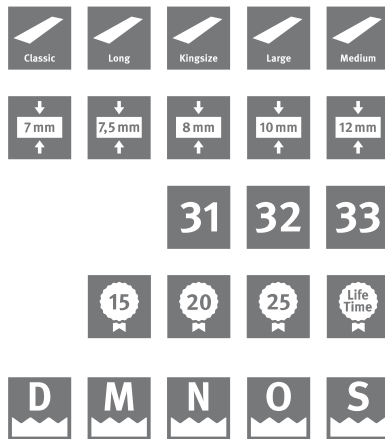

Datos

Características

Formato

Formato

Grosor total

Espessura total

Tipo de uso

Classe de utilização

Garantía

Se puede obtener de un distribuidor o descargarse de Internet.

Garantia

Disponível no seu distribuidor ou sob a forma de download na Internet.

Superficies

Superfícies

Antideslizante

Las propiedades antideslizantes aseguran el confort en todas las estancias.

Antideslizante

As propriedades antideslizantes garantem um conforto de caminhada da máxima qualidade em todas as divisões

Perfil

Encaje sin herramientas.

Perfil

Encaixe sem ferramentas.

Biseles

Los biseles en V realzan el carácter especial de los tableros.

Biséis

Os biséis em V enfatizam o caráter especial dos soalhos.

Diseño infinito

El aspecto continuo entre paneles en el lado corto añade profundidad a cada estancia.

Ótica infinita

A aparência contínua do design, de um painel ao outro, no lado curto acrescenta profundidade a qualquer divisão.

Aqua+

Al contar con un tablero soporte especial, estos suelos también están indicados para zonas húmedas y de uso comercial.

Aqua+

Com uma madeira lamelada especialmente desenvolvida, estes pavimentos são também adequados para áreas húmidas e utilização comercial.

Resistentes a la humedad hasta 72 horas

gracias a la estructura especial del producto.

Resistente à humidade até 72 horas

graças à estrutura de produto especial.

Multicolor

Varios colores de tableros por paquete.

Multicolorido

Várias cores de soalhos por embalagem.

Antiestáticos

Gracias a las propiedades antiestáticas, se reducen las descargas electrostáticas.

Antiestático

Devido às propriedades antiestáticas, as cargas eletrostáticas são reduzidas.