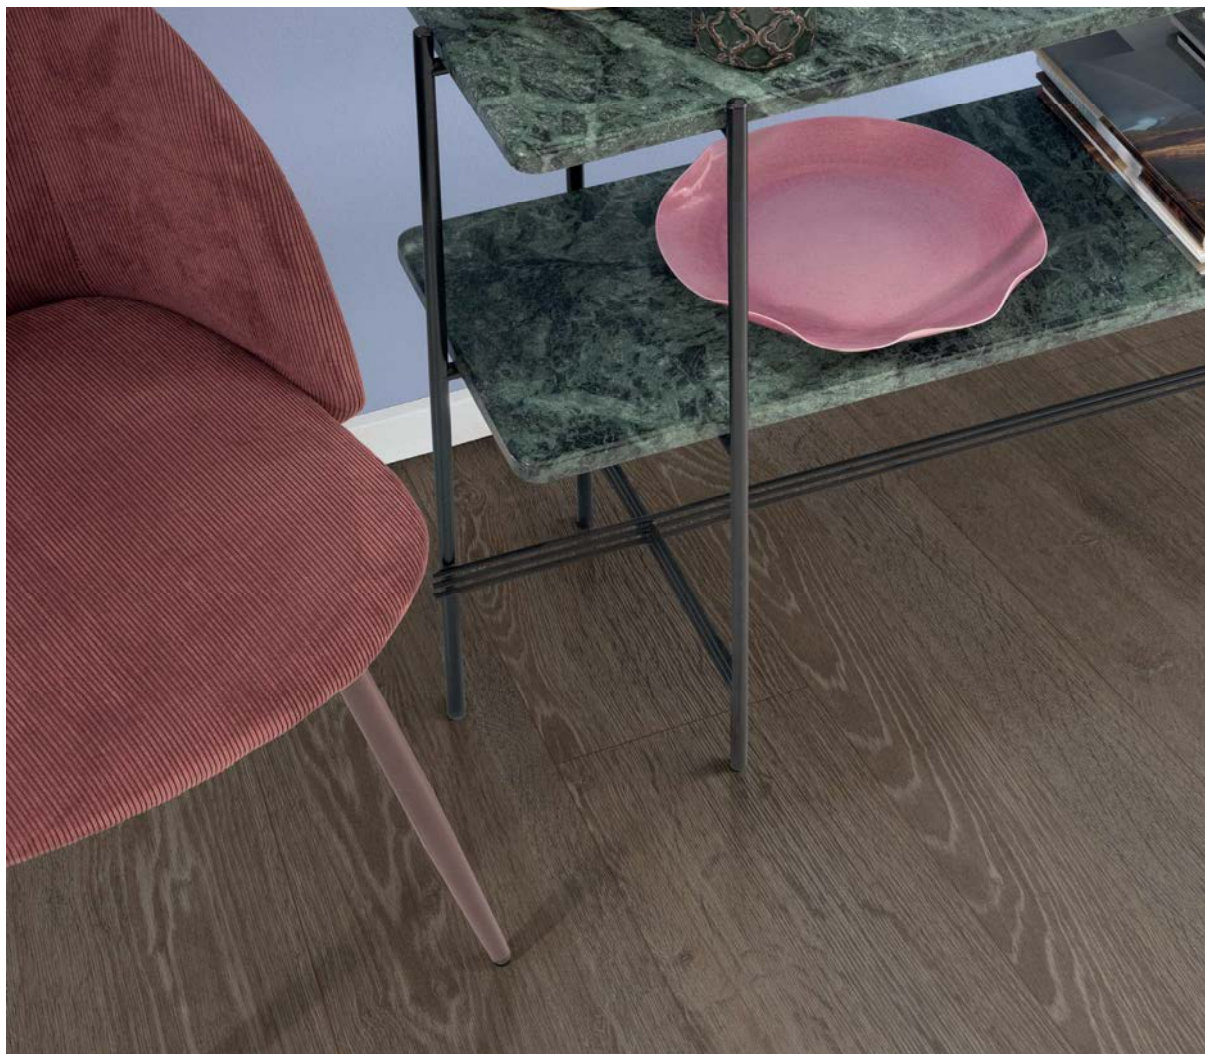

213

Decor-No.: **EPL050** **Roble Corton negro**
Carvalho Corton preto

L359

» Art. No.: 367020

8/32 Classic

Muestra propuesta en la maleta de la colección.
Amostra disponível na caixa da coleção.

Design Flooring Green Tec