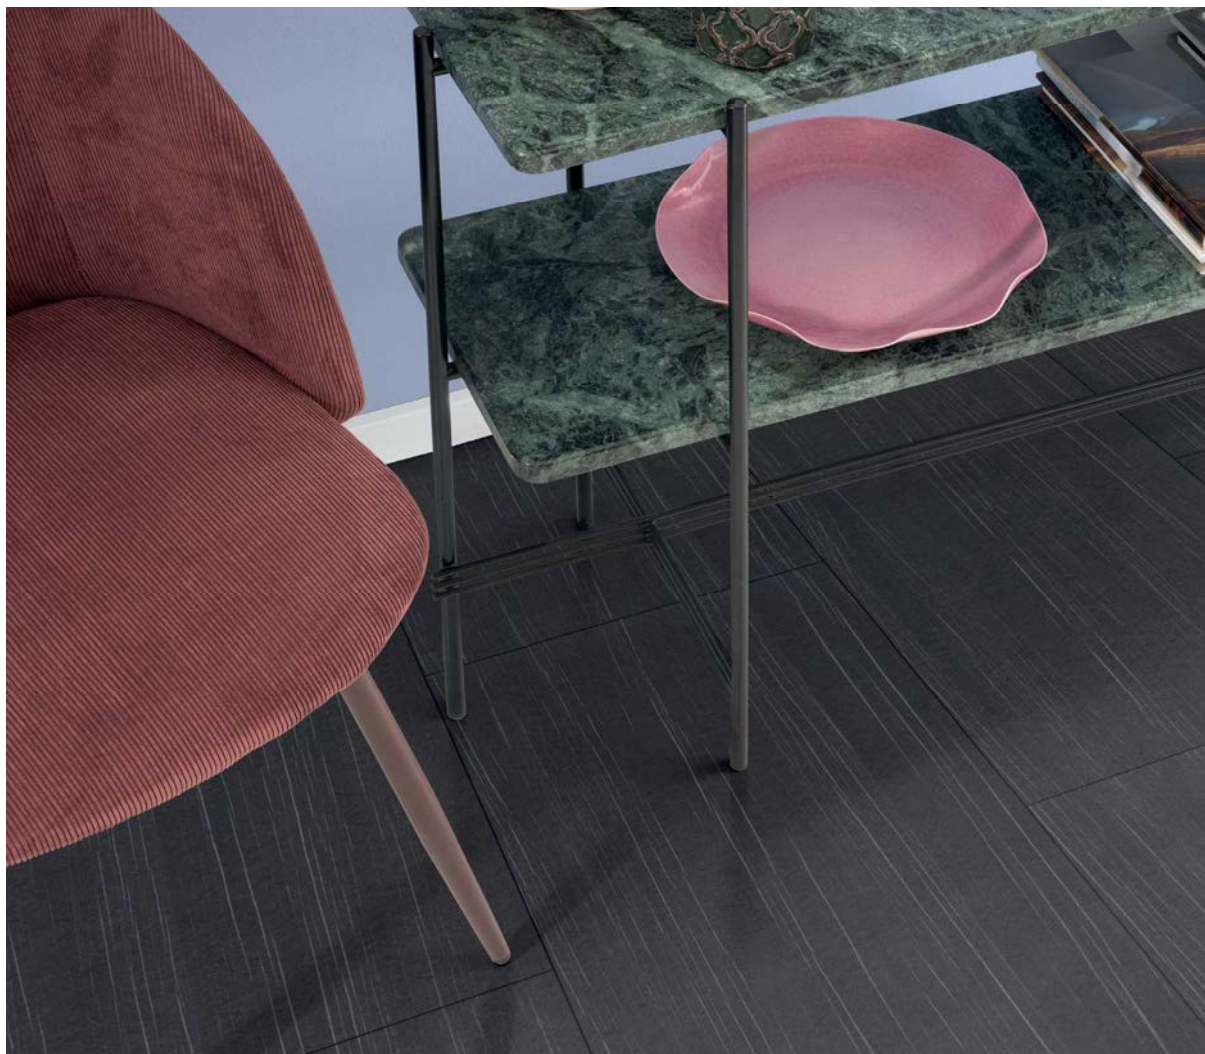

Decor-No.: **EPL171** **Graphitewood**
Graphitewood

L537

» Art. No.: 362391

8/32 Kingsize

Muestra propuesta en la maleta de la colección.
Amostra disponível na caixa da coleção.