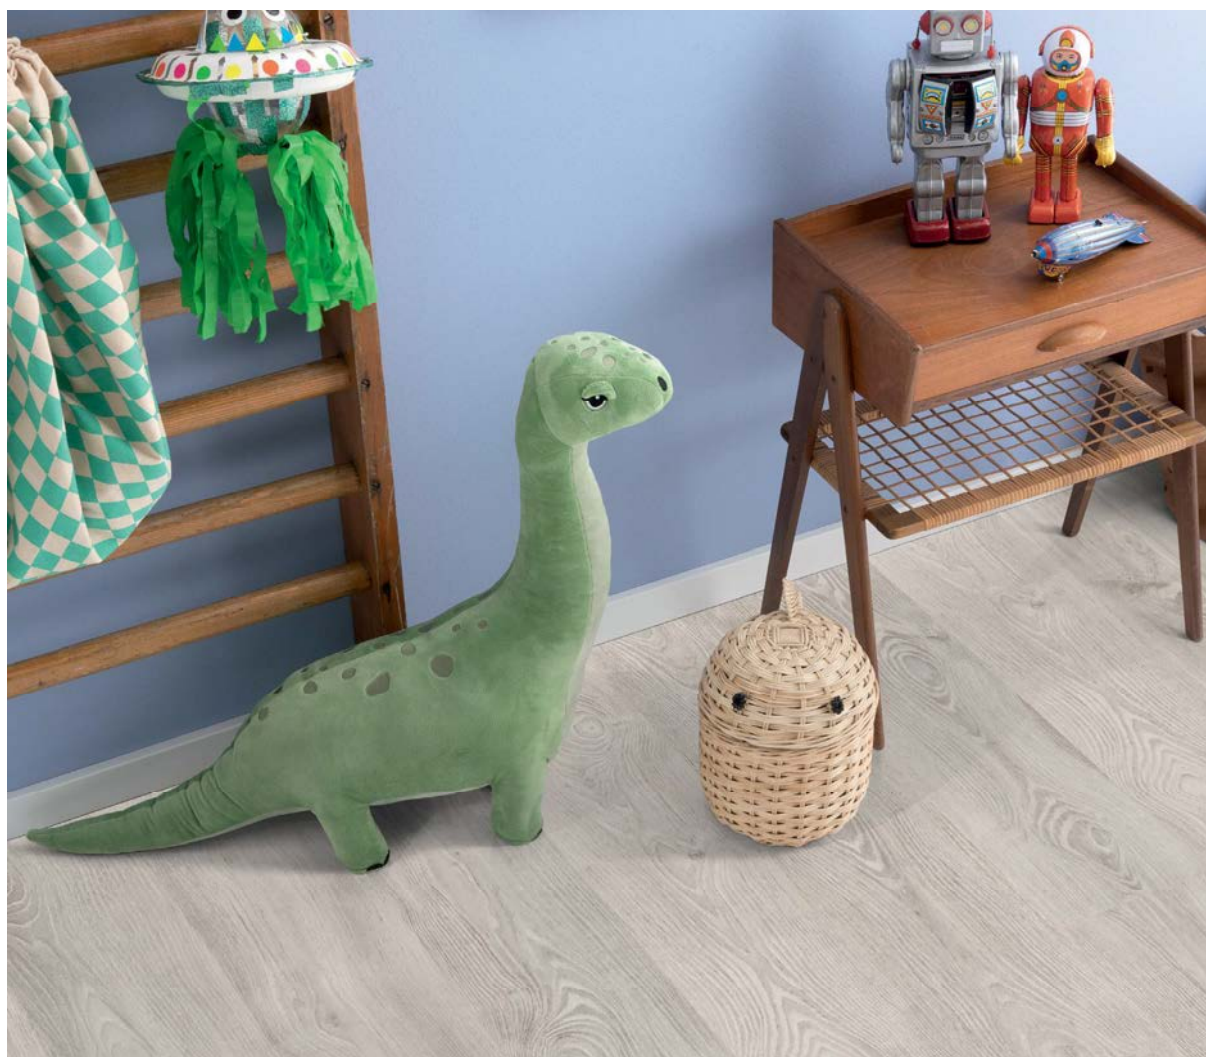

Decor-No.: **EPL085** **Roble Village blanco**
Carvalho Village branco

L204

Art. No.: 368812

10/33 Classic

» Art. No.: 367266

8/32 Classic

Laminate Flooring

Todos los diseños que se muestran y se mencionan son imitaciones.
Todos os nossos décors ilustrados e mencionados são imitações.