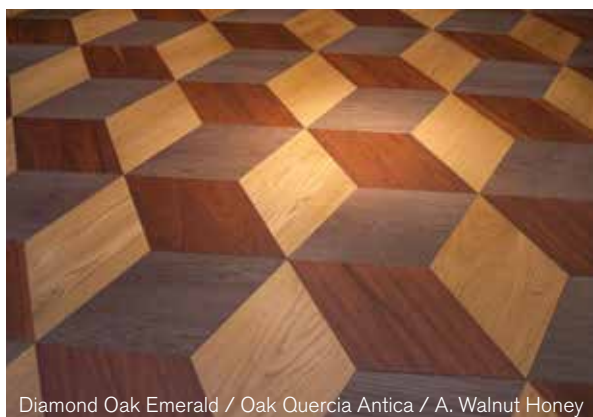

**30x30**  
1,18"x1,18"

**100x30**  
3,94"x1,18"

**16 mm/ SLIM 13 mm**  
0,63"/ SLIM 0,51"

**50x50**  
1,97"x1,97"

**150x30**  
5,91"x1,18"

**100x100**  
3,94"x3,94"

**290x50**  
11,42"x1,97"

- Flexible formats under order.
- Disponibile también bajo pedido en formato flexible.
- Flessibile su ordinazione.
- Disponibile également sur commande en format flexible.

Looping 8 Oak Four Seasons

Trencadis A. Walnut Sbiancato

Braid Oak Dolomiti / A. Walnut Light

Diamond Oak Emerald / Oak Quercia Antica / A. Walnut Honey

Rhombus Oak Stone

Dados Oak Natural

Chevron Wenge Natural / Wood+ 580x580 Oak Natural