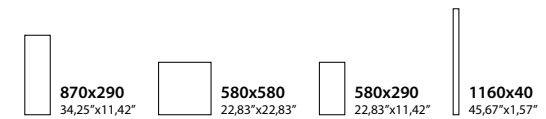

Palace Fontainebleau Oak Natural